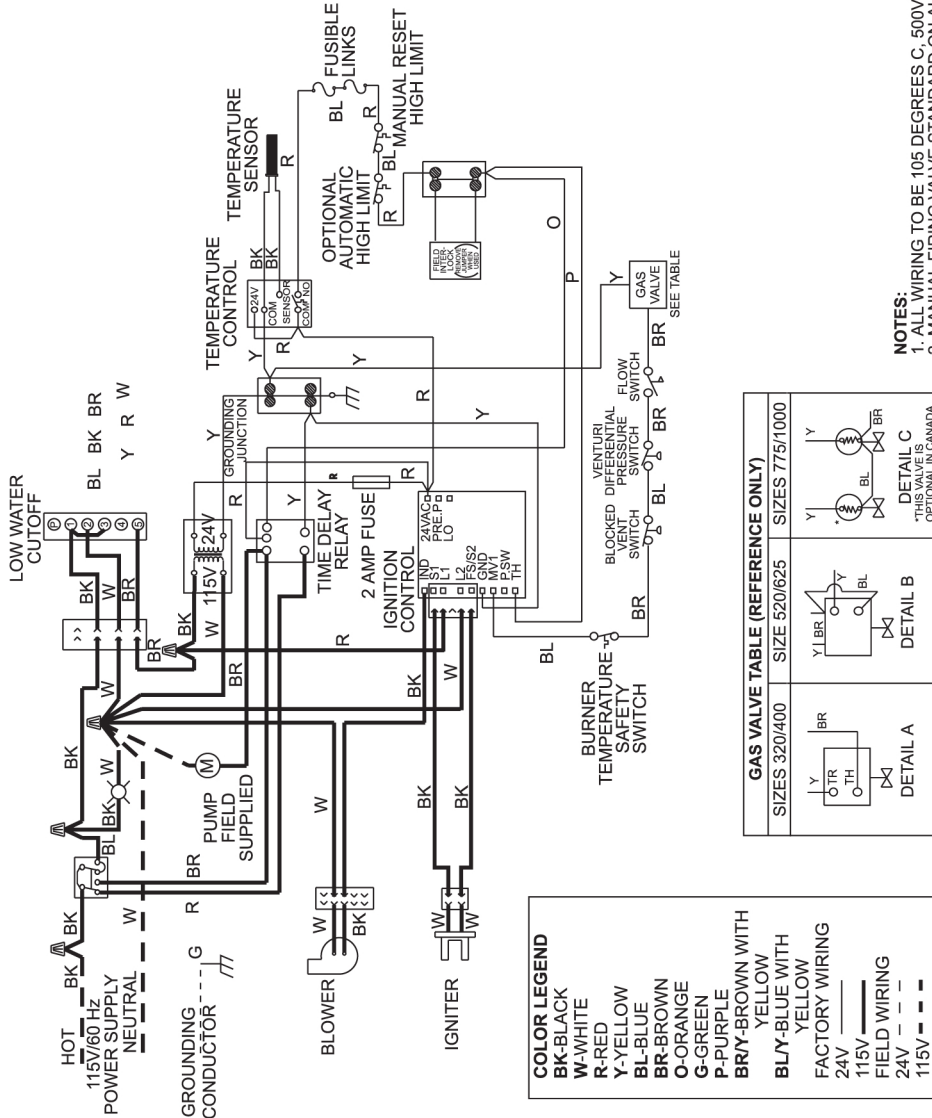

IGNITION SYSTEM 20 ON/OFF SIZES 320-1000, NATURAL OR PROPANE

WIRING DIAGRAM

NOTES:
 1. ALL WIRING TO BE 105 DEGREES C. 500V WIRE RATING.
 2. MANUAL FIRING VALVE STANDARD ON ALL CANADIAN BOILERS.

SCHEMATIC DIAGRAM

SIZES 320 & 400 SHOWN HERE

ATTENTION

Au moment de l'entretien des commandes, étiquetez tous les fils avant de les débrancher. Les erreurs de câblage peuvent nuire au bon fonctionnement et être dangereuses. S'assurer que l'appareil fonctionne adéquatement une fois l'entretien terminé.

Caution

Label all wires prior to disconnection when servicing controls. Wiring errors can cause improper and dangerous operation. Verify proper operation after operation servicing.

Troubleshooting Guide MightyMax HH 2060C