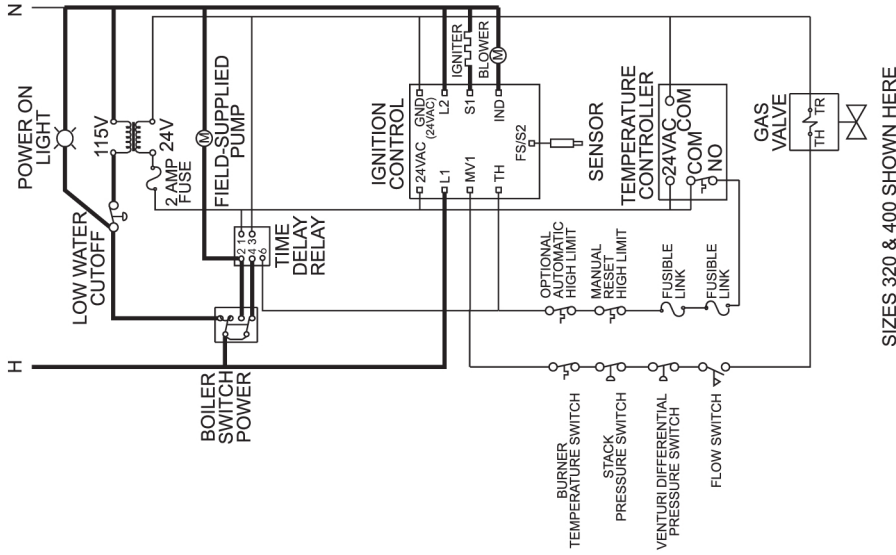

IGNITION SYSTEM 20 ON/OFF SIZES 320-1000, NATURAL OR PROPANE

WIRING DIAGRAM

NOTES:
 1. ALL WIRING TO BE 105 DEGREES C. 500V WIRE RATING.
 2. MANUAL FIRING VALVE STANDARD ON ALL CANADIAN BOILERS.

SCHEMATIC DIAGRAM

SIZES 320 & 400 SHOWN HERE

ATTENTION

Au moment de l'entretien des commandes, étiquetez tous les fils avant de les débrancher. Les erreurs de câblage peuvent nuire au bon fonctionnement et être dangereuses. S'assurer que l'appareil fonctionne adéquatement une fois l'entretien terminé.

Caution

Label all wires prior to disconnection when servicing controls. Wiring errors can cause improper and dangerous operation. Verify proper operation after operation servicing.

Troubleshooting Guide MightyMax HH 2060C