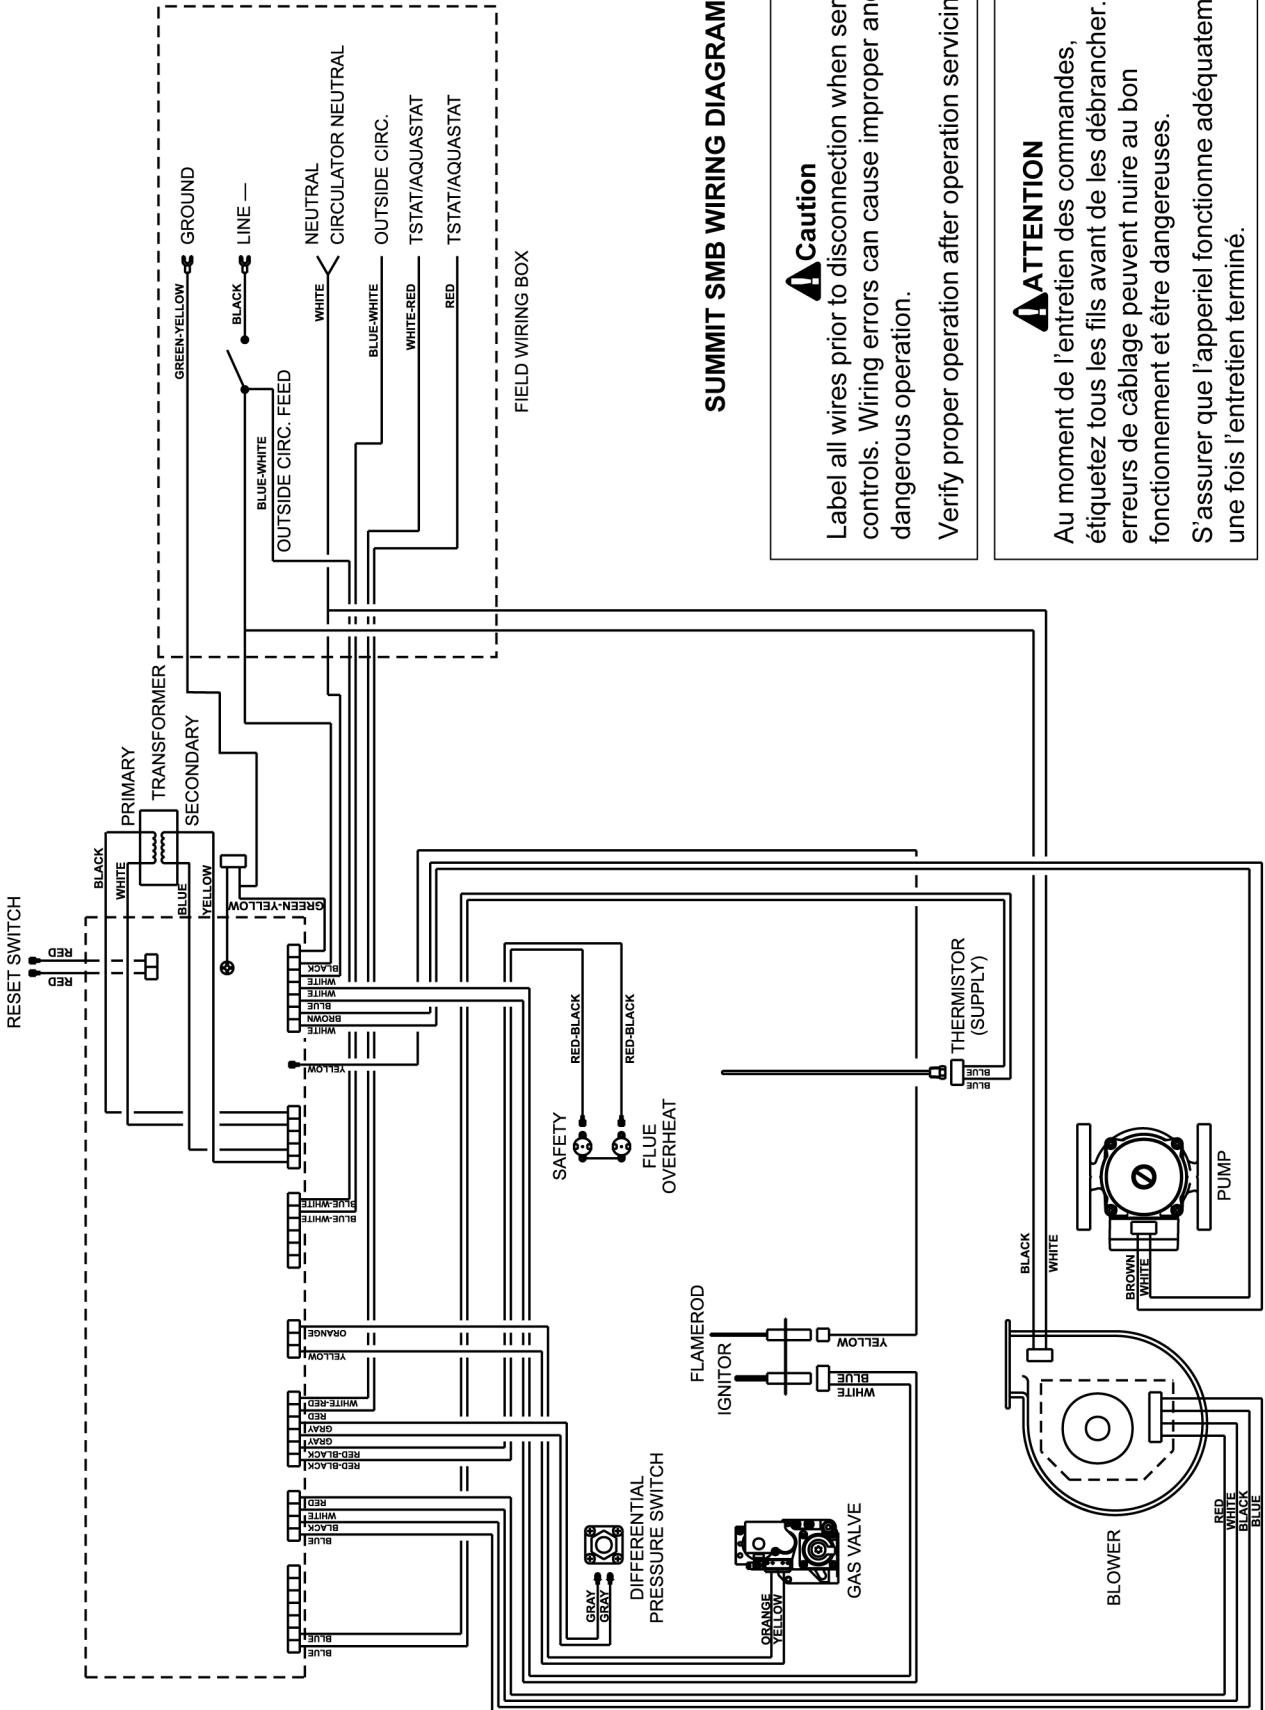

Wiring Diagram Summit 1163D

SUMMIT SMB WIRING DIAGRAM

Caution
 Label all wires prior to disconnection when servicing controls. Wiring errors can cause improper and dangerous operation.

Verify proper operation after operation servicing.

ATTENTION
 Au moment de l'entretien des commandes, étiquetez tous les fils avant de les débrancher. Les erreurs de câblage peuvent nuire au bon fonctionnement et être dangereuses.

S'assurer que l'appareil fonctionne adéquatement une fois l'entretien terminé.