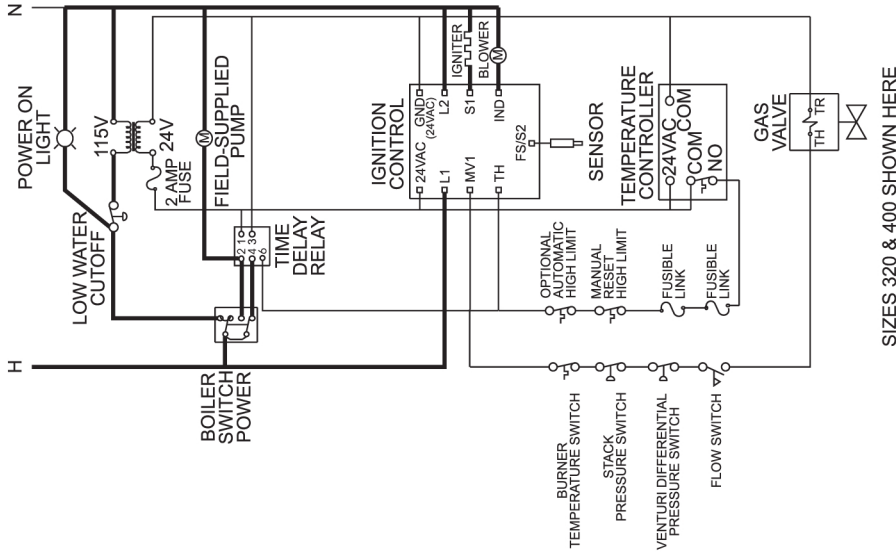

## IGNITION SYSTEM 20 ON/OFF SIZES 320-1000, NATURAL OR PROPANE

### WIRING DIAGRAM

**NOTES:**  
 1. ALL WIRING TO BE 105 DEGREES C. 500V WIRE RATING.  
 2. MANUAL FIRING VALVE STANDARD ON ALL CANADIAN BOILERS.

### SCHEMATIC DIAGRAM

SIZES 320 & 400 SHOWN HERE

**ATTENTION**

Au moment de l'entretien des commandes, étiquetez tous les fils avant de les débrancher. Les erreurs de câblage peuvent nuire au bon fonctionnement et être dangereuses. S'assurer que l'appareil fonctionne adéquatement une fois l'entretien terminé.