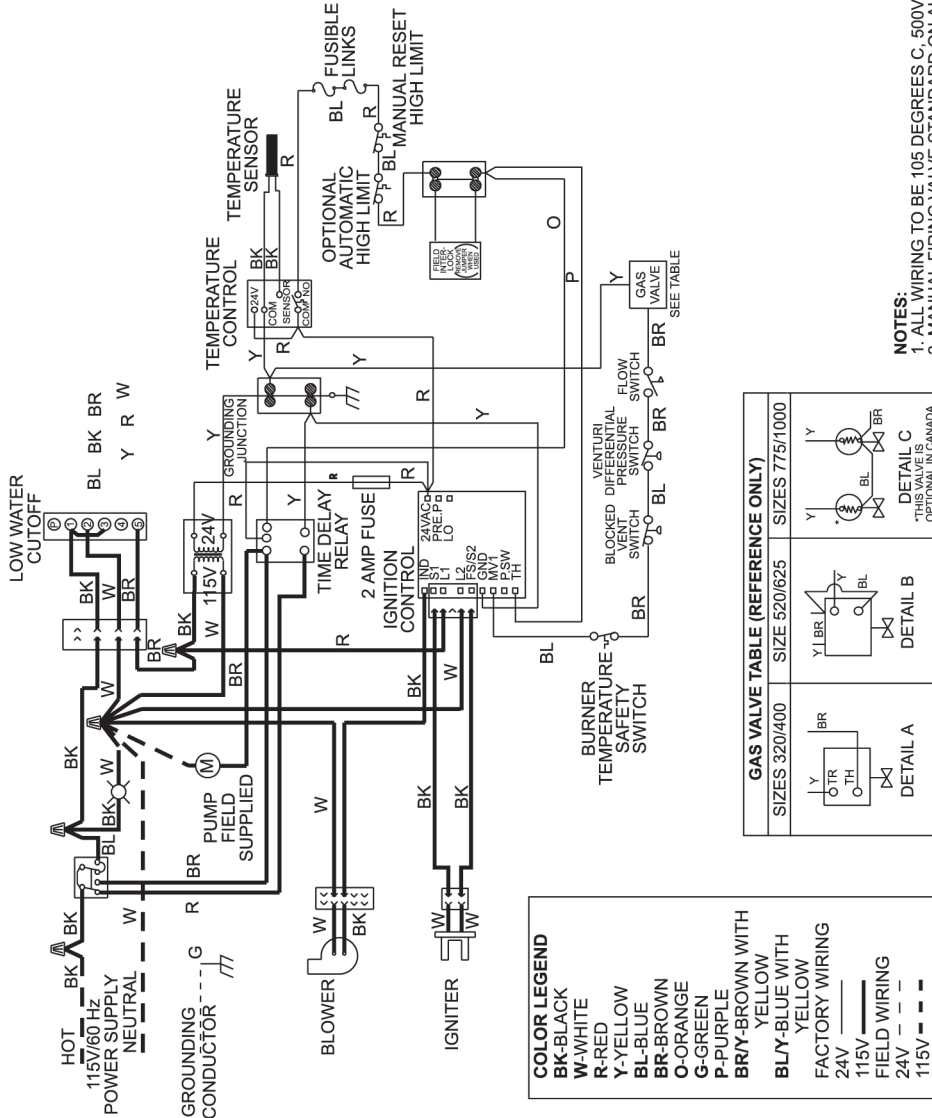

## IGNITION SYSTEM 20 ON/OFF SIZES 320-1000, NATURAL OR PROPANE

### WIRING DIAGRAM

**NOTES:**  
 1. ALL WIRING TO BE 105 DEGREES C. 500V WIRE RATING.  
 2. MANUAL FIRING VALVE STANDARD ON ALL CANADIAN BOILERS.

### SCHEMATIC DIAGRAM

SIZES 320 & 400 SHOWN HERE

**ATTENTION**

Au moment de l'entretien des commandes, étiquetez tous les fils avant de les débrancher. Les erreurs de câblage peuvent nuire au bon fonctionnement et être dangereuses. S'assurer que l'appareil fonctionne adéquatement une fois l'entretien terminé.